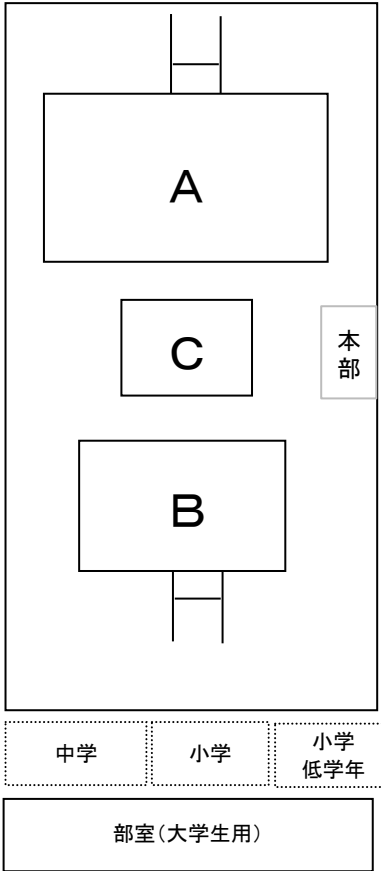

中鶴少年ラグビークラブ & 草ヶ江ヤングラグーズクラブ交歓会

日時: 平成30年2月18日(日)

場所: 西南学院大学田尻グラウンド
福岡市西区大字田尻2223番地

■スケジュール

・開会式 9:30

	キックオフ	グラウンド A	レフ リ ー	グラウンド B	レフ リ ー	グラウンド C	レフ リ ー
①	9:50	4年生	草	2年生	中	1年生	中
②	10:30	5年生	中	3年生	草	-	-
③	11:10	中学 Bマッチ					中
④	12:00	4年生	中	2年生	草	1年生	草
⑤	12:40	5年生	草	3年生	中	-	-
⑥	13:20	中学 Cマッチ(小学6年生)					草
⑦	14:10	中学 Aマッチ					草

・閉会式 15時00分(予定)

学年	試合時間	グラウンド	
小1年生	10-3-10	C	23分(5人制)
小2・3年生	13-3-13	B	29分(7人制)
小4・5年生	15-3-15	A	33分(9人制)
中学生(小学6年生)	20-5-20	フル	45分(12人制)

注意事項

- ・グラウンド内への出入りは決められた箇所からのみ利用のこと
- ・グラウンド内への飲食物持込は厳禁(水分補給用の水筒はOK)
- ・テントはグラウンド外のフェンスと部室の間に設置
(スペースの関係から中鶴さん草ヶ江合同でお願いします:学年毎)
- ・グラウンド内全面禁煙(喫煙場所のみ)

西南学院大学田尻グラウンド案内図

◆グラウンド利用上の注意

- ・グラウンド内への出入りは指定された道路のみ利用のこと(車、歩行者共)
- ・グラウンド内への飲食物持込は厳禁(水分補給用の水筒はOK)
- ・喫煙場所は指定の場所以外は禁止

日時:平成30年2月18日(日)
場所:西南学院大学田尻グラウンド
福岡市西区大字田尻2223番地

西南学院大学田尻グラウンド駐車場案内

◆駐車利用上の注意

《中鶴さん》

- ・大型バス及び普通車は西南田尻Gの**構内駐車場**をご利用ください

《草ヶ江》

- ・原則、下記3ヶ所(駐車場1,2,3)をご利用ください。

※近隣住民への配慮から駐車場への進入路は指定道路(下記赤線ルート)で出入りください。