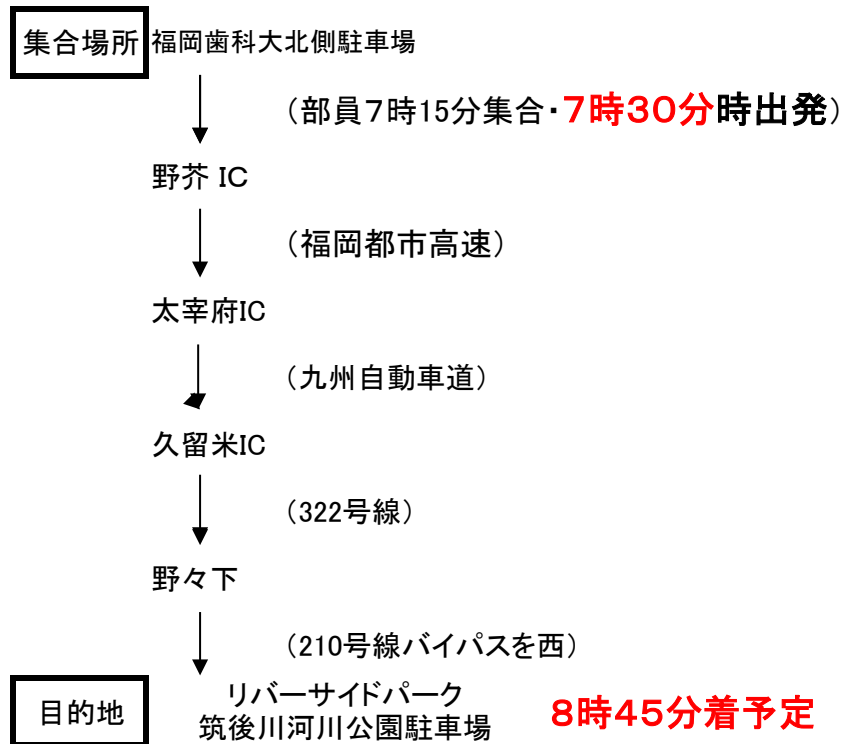

行き先: 久留米大橋下河川敷グラウンド (〒830-0003 福岡県久留米市東櫛原町2620)

【5/20(行き)通行路】 **西鉄バス3台**

バス3台配車7時20分

【5/20(帰り)通行路】 **西鉄バス3台**