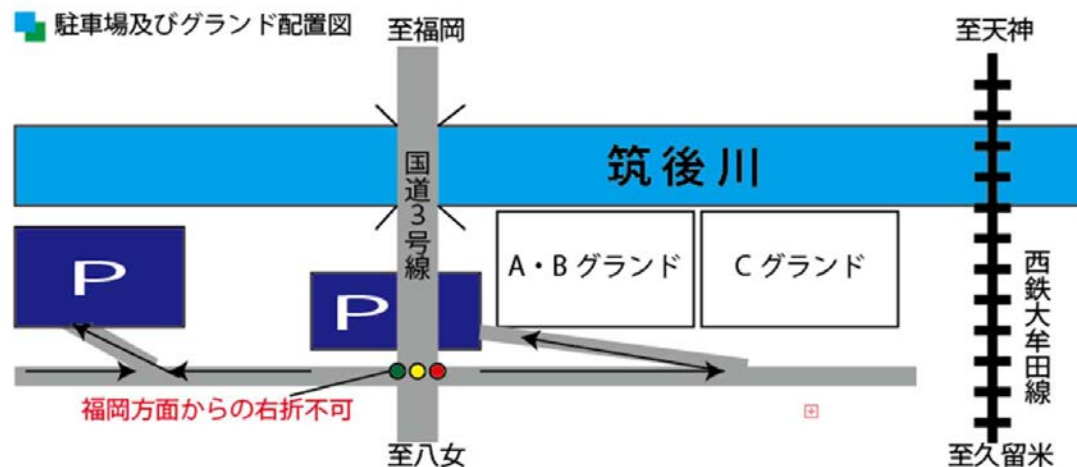

## Bグラウンド

kickoff	学年	試合時間	レフリー
10:00~	小4	13-3-13	草
10:40~	小5	15-3-15	り
11:20~	小6	15-3-15	草
12:00~	小4	13-3-13	り
12:40~	小5	15-3-15	草
13:20~	小6	15-3-15	り

## Cグラウンド(今回中学なし)

kickoff	学年	試合時間	レフリー
10:00~			
10:50~		20-5-20	
11:40~			
12:30~		20-5-20	
13:20~			

閉会式 14時10分予定

詳細打合せは当日開会式後に各学年ごとに行います。

駐車場につきましては、次ページ参照願います  
 グラウンド横駐車場は台数が少ないため駐車できない場合があります。

## <会場地図>

久留米インターを降り、料金所を過ぎて右側の出口へ進んでください。  
野々下の信号を左折して210号線バイパスを西へ進んでください。

バスならび自家用車の駐車は、駐車場4にてお願いいたします。  
駐車場1は、鳥栖方面から右折禁止となっています(当日消防操法大会のため利用できません)。  
駐車場2は、駐車台数に限りがありますので、すぐに満車になる恐れがあります。  
駐車場3は、工事中につき進入不可となっております。  
駐車場4は、百年公園の交差点より中に入り、左折後道なり進むことで、河川敷川の駐車場4へ進む事ができます。

鳥栖側から駐車場1方面へは右折禁止につきご注意ください。(取締が頻繁にあります)  
グラウンドに隣接する土手は駐車禁止となっておりますので駐車はしないようにお願いします。(巡回巡視が頻繁にあります)