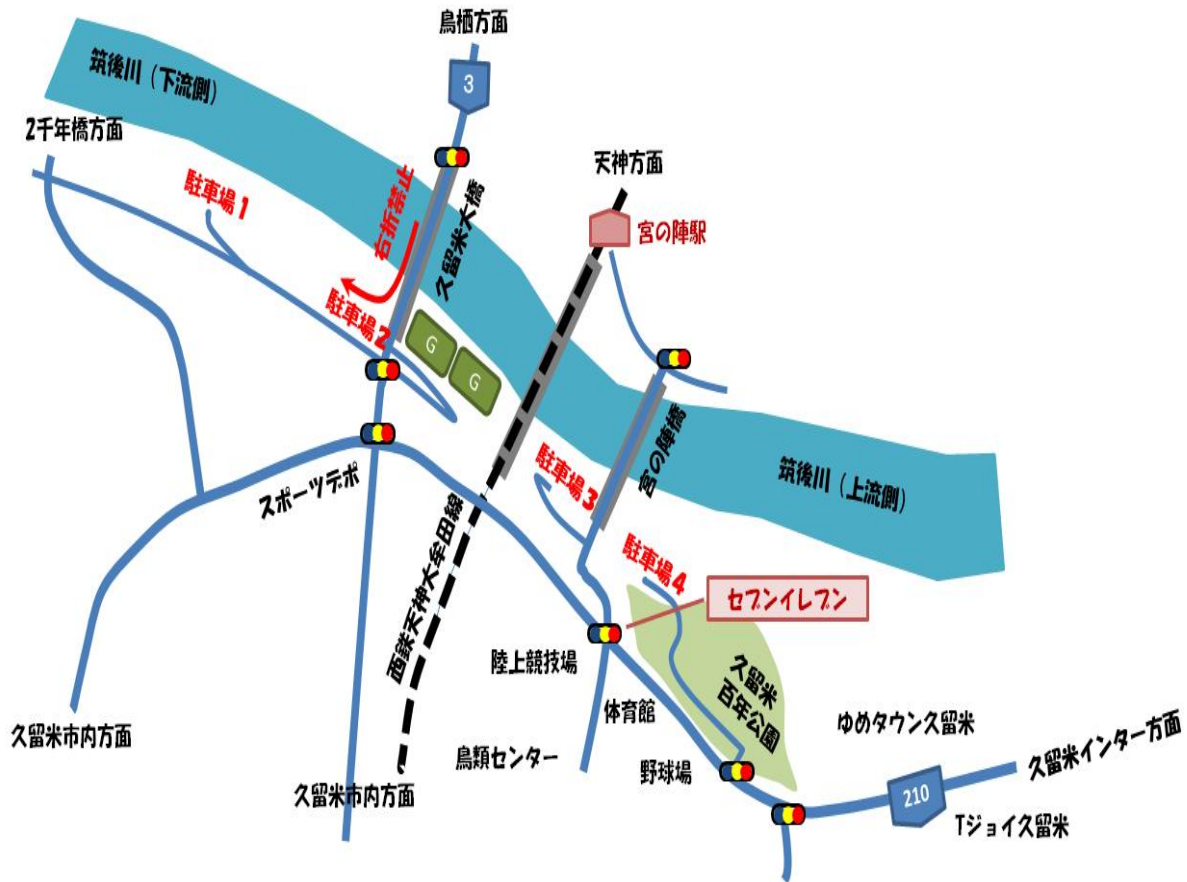

## Cグラウンド(今回中学なし)

kickoff	学年	試合時間	レフリー
10:00~			
10:50~		20-5-20	
11:40~			
12:30~		20-5-20	
13:20~			

閉会式 14時10分予定

詳細打合せは当日開会式後に各学年ごとに行います。

駐車場につきましては、次ページ参照願います  
 グラウンド横駐車場は台数が少ないため駐車できない場合があります。

## <会場地図>

久留米インターを降り、料金所を過ぎて右側の出口へ進んでください。  
野々下の信号を左折して210号線バイパスを西へ進んでください。

バスならび自家用車の駐車は、駐車場4にてお願いいたします。  
駐車場1は、鳥栖方面から右折禁止となっています(当日消防操法大会のため利用できません)。  
駐車場2は、駐車台数に限りがありますので、すぐに満車になる恐れがあります。  
駐車場3は、工事中につき進入不可となっております。  
駐車場4は、百年公園の交差点より中に入り、左折後道なり進むことで、河川敷川の駐車場4へ進む事ができます。

鳥栖側から駐車場1方面へは右折禁止につきご注意ください。(取締が頻繁にあります)  
グラウンドに隣接する土手は駐車禁止となっておりますので駐車はしないようにお願いします。(巡回巡視が頻繁にあります)