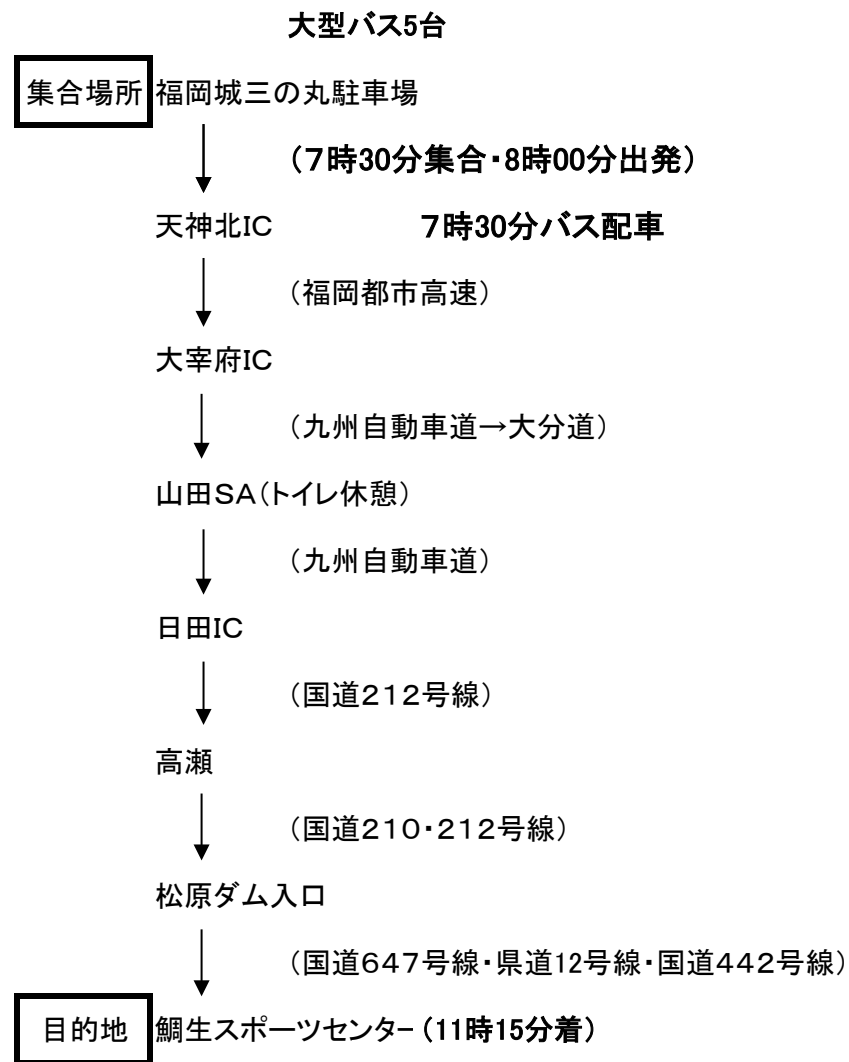

# 8月13～16日 夏合宿行路

【8/13(行き)通行路】

【8/16(帰り)通行路】

## 夏合宿バス配車表