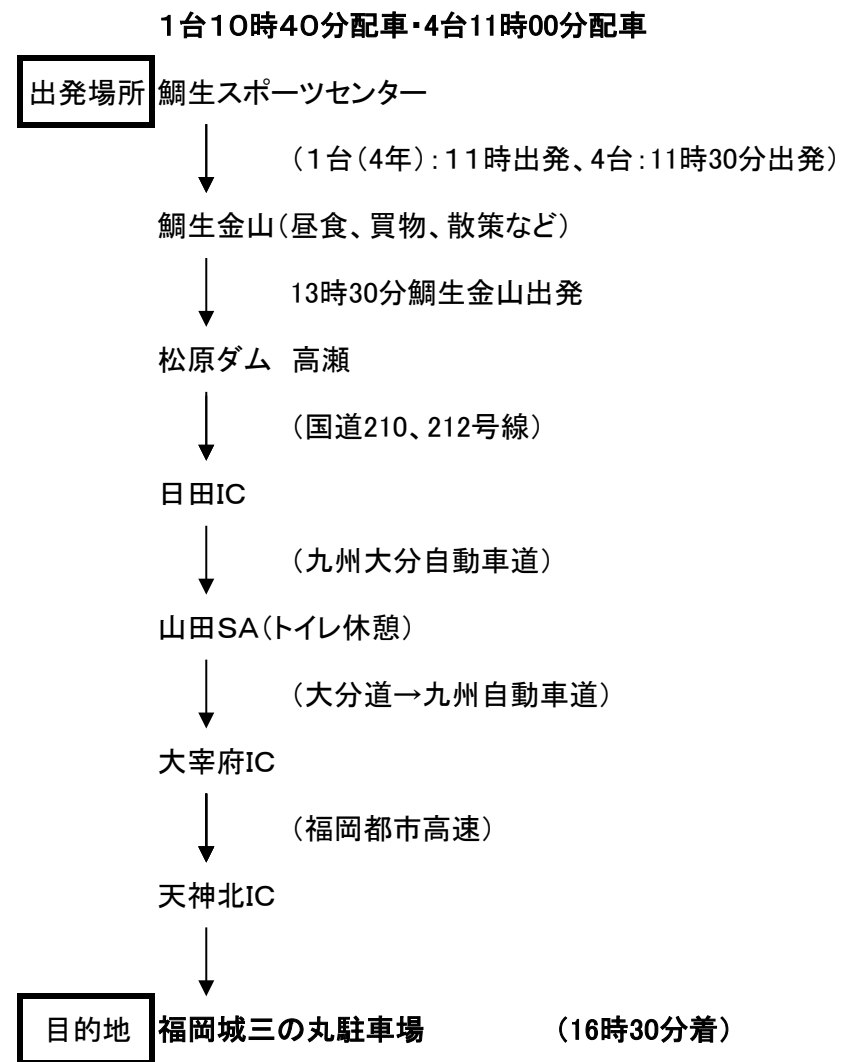

# 8月13～16日 夏合宿行路

【8/13(行き)通行路】

【8/16(帰り)通行路】