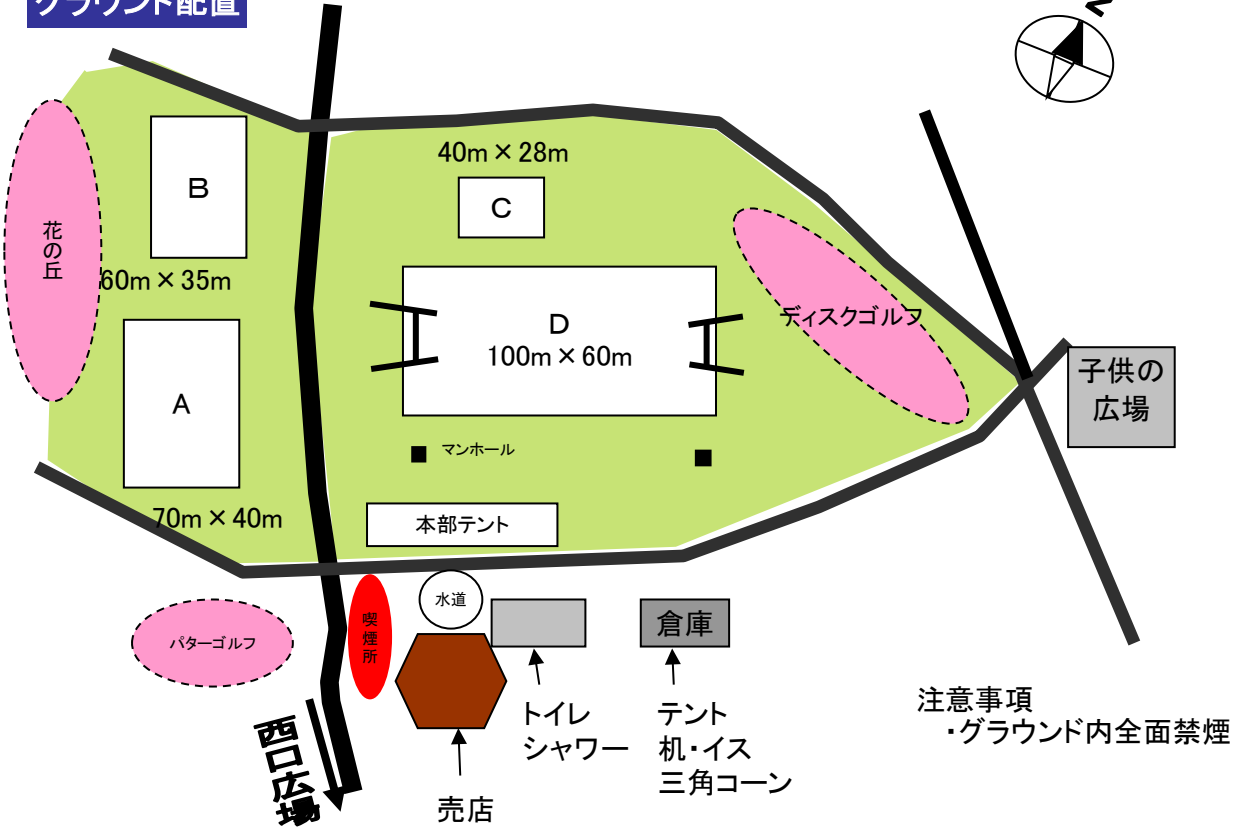

中学生	キックオフ	グラウンド D	レフ フェリー
①	10:30	中1	草
②	11:15	B	長
③	12:00	A	草

閉会式 12:50
アフターマッチファンクション 13:00~14:00

試合時間

学年	試合時間
小1・2年生	10-3-10
小3・4年生	13-3-13
小5・6年生	15-3-15
中学生	20-5-20

<注意!!>
・前半、後半にそれぞれ1回、ウォーターブレイク
を入れること。

グラウンド配置

関係者専用入口

●関係者専用入口の場所

マリワールド、ルイガンズ駐車場入り口の交差点を直進していただきますと、右手側に関係者専用の入口があります。反対車線を横切る形で入ることになりますのでお気を付け下さい。いつも利用して頂いている西駐車場はまだオープンしておりませんのでお気をつけ下さい。また関係者入口の受付で名前とナンバー等記入して頂きますので、宜しくお願い致します。