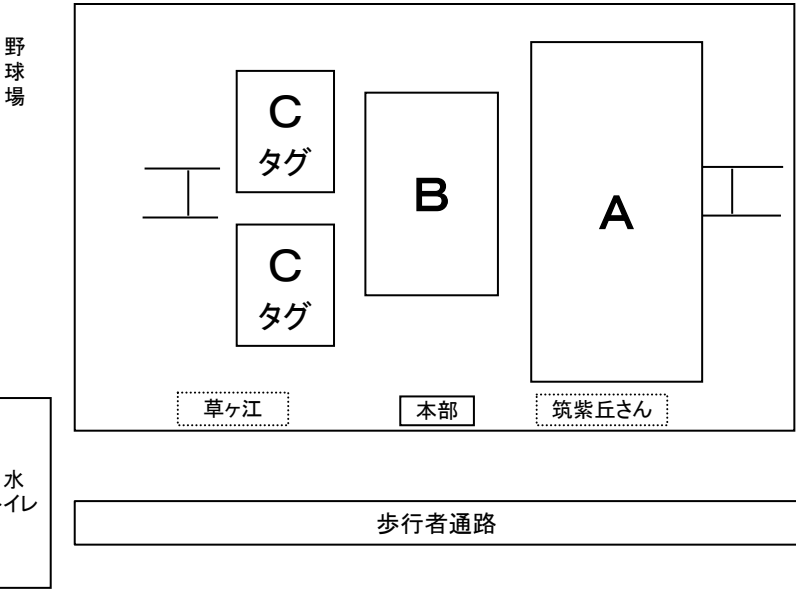

筑紫丘ラグビークラブジュニアスクール & 草ヶ江ヤングラガーズクラブ交歓会

日時:平成31年1月13日(日)
場所:舞鶴公園球技場

■スケジュール

・開会式 9:30

	キックオフ	グラウンド A	レフ リ ー	グラウンド B	レフ リ ー	グラウンド C	レフ リ ー
①	10:00	5年生	筑	3年生	草	1年(タグ)	筑
②	10:40	-	-	4年生	草	2年(タグ)	筑
③	11:20	5年生	草	3年生	筑	1年(タグ)	筑
④	12:00	-	-	4年生	筑	2年(タグ)	筑

・閉会式 12時40分(予定) 小学のみ

⑤	13:00	6年生					草
⑥	13:50	中学 Bマッチ					筑
⑦	14:40	中学 Aマッチ					草

学年	試合時間	グラウンド	
小1・2年生	7-1-7	C(タグ)	15分×2
小3・4年生	13-3-13	B	29分
小5年生	15-3-15	A	33分
小6・中学生	20-5-20	フル	45分

注意事項
・歩行者通路にはテント張りNG