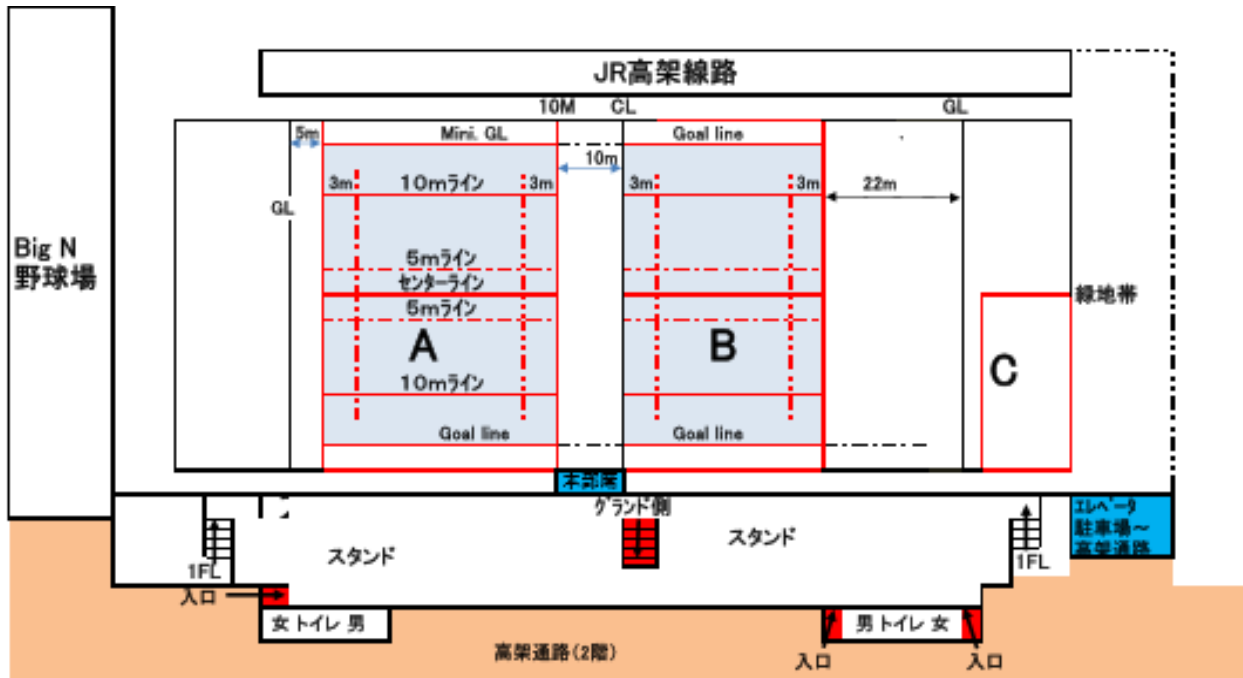

## 特記事項/注意事項:

- 選手及びコーチ以外で、下記対応者のみ人工芝グラウンドへの入場可とします。但し、グラウンドに入る人は、スパイク or 運動靴装着のこと。
  - Cグラウンドの陸上競技場側(南側)での応援
  - 父兄ウォーター担当(2名以内/チーム) + カメラマン(1名/チーム)  
 \*3~6年担当父兄はビブ着用(本部に準備します)
- グラウンド内へのスポーツドリンク及び食品の持ち込み禁止。
- 応援(除くCグラウンド南側)及び食事はスタンド(グラウンド外)でお願いします。
- スタンドへの出入りは、1階両端の階段及び高架通路トイレ横を開放する関係で、部外者も入場可能となりますので、貴重品管理に留意ください。
- スタンド席は、フリーですが必要以上に広く確保しないように、譲りあって使用下さい。
- 一階クラブハウス内更衣室は、NO.1&2りんどうYR, NO.3&4: 長崎RSで使用下さい。温水シャワー(有料)使用可能です。