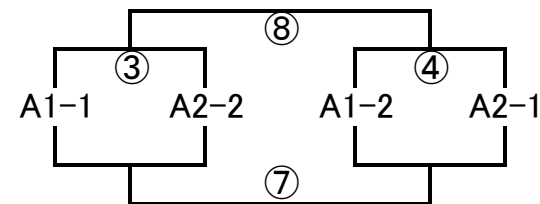

2022 ジュニア大会 Aパート組合せ 2023.01.17

■ 3/12 リーグ戦 グラウンド:サブ

A1		A2	
1.草ヶ江	4.城南	2.かしい	3.伊都
8.ぎんなん	6.筑紫丘	7.みやけ	5.玄海

試合時間 12-5-12

時間	対戦		備考
10:00	1.草ヶ江	8.ぎんなん	
10:35	2.かしい	7.みやけ	
11:10	4.城南	6.筑紫丘	
11:45	3.伊都	5.玄海	
12:20	1.草ヶ江	6.筑紫丘	
12:55	2.かしい	5.玄海	
13:30	4.城南	8.ぎんなん	
14:05	3.伊都	7.みやけ	
14:40	1.草ヶ江	4.城南	
15:15	2.かしい	3.伊都	
15:50	8.ぎんなん	6.筑紫丘	
15:50	7.みやけ	5.玄海	※メインGにて

終了 16:20

■ 3/21 トーナメント戦

A1-1		A2-1	
A1-2		A2-2	
A1-3		A2-3	
A1-4		A2-4	

試合時間 15-5-15

No.	時間	対戦		備考
①	10:00	A1-3	A2-4	
②	10:45	A1-4	A2-3	
③	11:30	A1-1	A2-2	
④	12:15	A1-2	A2-1	
⑤	13:00	①負け	②負け	
⑥	13:45	①勝ち	②勝ち	
⑦	14:30	③負け	④負け	
⑧	15:15	③勝ち	④勝ち	

終了 15:50