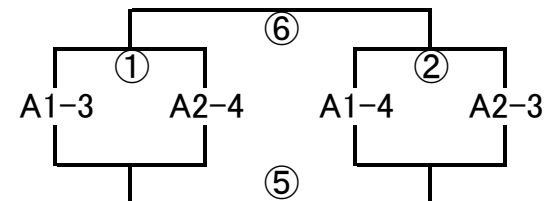

2022 ジュニア大会 Aパート組合せ 2023.01.17

■ 3/12 リーグ戦 グラウンド:サブ

A1		A2	
1.草ヶ江	4.城南	2.かしい	3.伊都
8.ぎんなん	6.筑紫丘	7.みやけ	5.玄海

試合時間 12-5-12

時間	対戦		備考
10:00	1.草ヶ江	8.ぎんなん	
10:35	2.かしい	7.みやけ	
11:10	4.城南	6.筑紫丘	
11:45	3.伊都	5.玄海	
12:20	1.草ヶ江	6.筑紫丘	
12:55	2.かしい	5.玄海	
13:30	4.城南	8.ぎんなん	
14:05	3.伊都	7.みやけ	
14:40	1.草ヶ江	4.城南	
15:15	2.かしい	3.伊都	
15:50	8.ぎんなん	6.筑紫丘	
15:50	7.みやけ	5.玄海	※メインGにて

終了 16:20

■ 3/21 トーナメント戦

A1-1		A2-1	
A1-2		A2-2	
A1-3		A2-3	
A1-4		A2-4	

試合時間 15-5-15

No.	時間	対戦		備考
①	10:00	A1-3	A2-4	
②	10:45	A1-4	A2-3	
③	11:30	A1-1	A2-2	
④	12:15	A1-2	A2-1	
⑤	13:00	①負け	②負け	
⑥	13:45	①勝ち	②勝ち	
⑦	14:30	③負け	④負け	
⑧	15:15	③勝ち	④勝ち	

終了 15:50