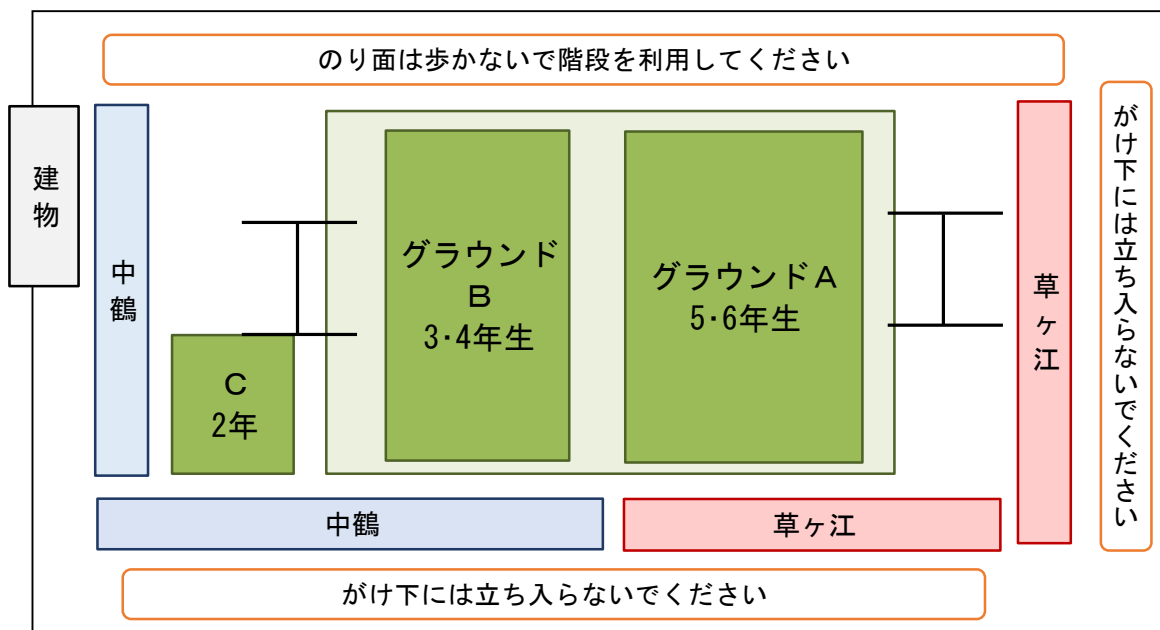

中鶴少年ラグビークラブ&草ヶ江ヤングラガーズ交歓会

■日 時 2024年 2月 11日(日)

■場 所 JAPAN BASE 第2グラウンド
福岡市東区香椎浜ふ頭1-2-2

<https://www.rugby-japan.jp/map/detail/1011>

■スケジュール

9:00 小学生集合

9:30 開会式、各学年代表者会議

| グラウンドA | | 審判 | グラウンドB | | 審判 | グラウンドC 10:00~ 新2年生(タグ) 7分ハーフ×4本 追加ゲームはコーチ間で 調整してください。 |
|--------------|------|-----|--------------|------|-----|--|
| 10:00 | 新5年生 | 草ヶ江 | 10:00 | 新3年生 | 中鶴 | |
| 10:30 | 新6年生 | 中鶴 | 10:30 | 新4年生 | 草ヶ江 | |
| 11:00 | 新5年生 | 中鶴 | 11:00 | 新3年生 | 草ヶ江 | |
| 11:30 | 新6年生 | 草ヶ江 | 11:30 | 新4年生 | 中鶴 | |
| 5・6年 12-3-12 | | | 3・4年 12-3-12 | | | |

・小学生は試合終了後ながれ解散。

12:30 中学生集合

13:00 代表者会議

| JAPANBASE 第2G | | レフリー |
|---------------|---------------|------|
| 13:30~14:20 | 中学A (20-5-20) | 草ヶ江 |
| 14:30~15:10 | 新中1 (15-5-15) | 中鶴 |
| 15:20~16:10 | 中学B (20-5-20) | 草ヶ江 |
| 16:15~ | 閉会式 | |

■グラウンド割・テントエリア

※新学年表記

■グラウンド注意事項

- ・敷地内は**全面禁煙**です。
- ・グラウンド周辺のがけ下区域には立入らないようお願いします。
- ・ピッチ内ではテント(ペグ)を使用しないでください。
- ・芝生保護のため、のり面の上り下りは必ず階段を利用してください。
- ・ゴミはお持ち帰りください。

■ 駐車場について

- ・ JAPANBASEの駐車場は有料(100円/30分・最大500円)です。
- ・ 駐車場利用は中鶴少年RCは全体で70台、草ヶ江小学部は各学年5台で調整をお願いします。
- ・ 上記以外の車は「みなと100年公園駐車場(有料)」をご利用下さい。
- ・ 駐車証を入り口で提示し、駐車時にはダッシュボードに置いてください。
- ・ 係の誘導に従って駐車してください。
中鶴：駐車場に入って正面のスペースに駐車
草ヶ江：駐車場に入って左側の奥から詰めて駐車
- ・ JAPANBASE駐車場へは8:00以降の入場にご協力をお願いします。
- ・ 周辺道路上での荷下しや送迎での駐停車は禁止です。
- ・ 香椎浜公園野球場の駐車は厳禁です(下記×印)。