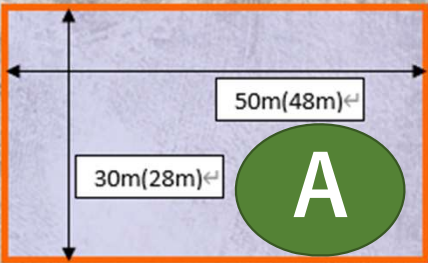

草ヶ江ヤングラガーズ

つくしヤングラガーズ