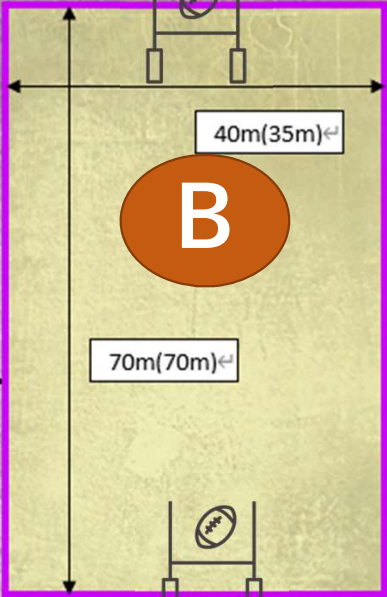

草ヶ江ヤングラガーズ

つくしヤングラガーズ