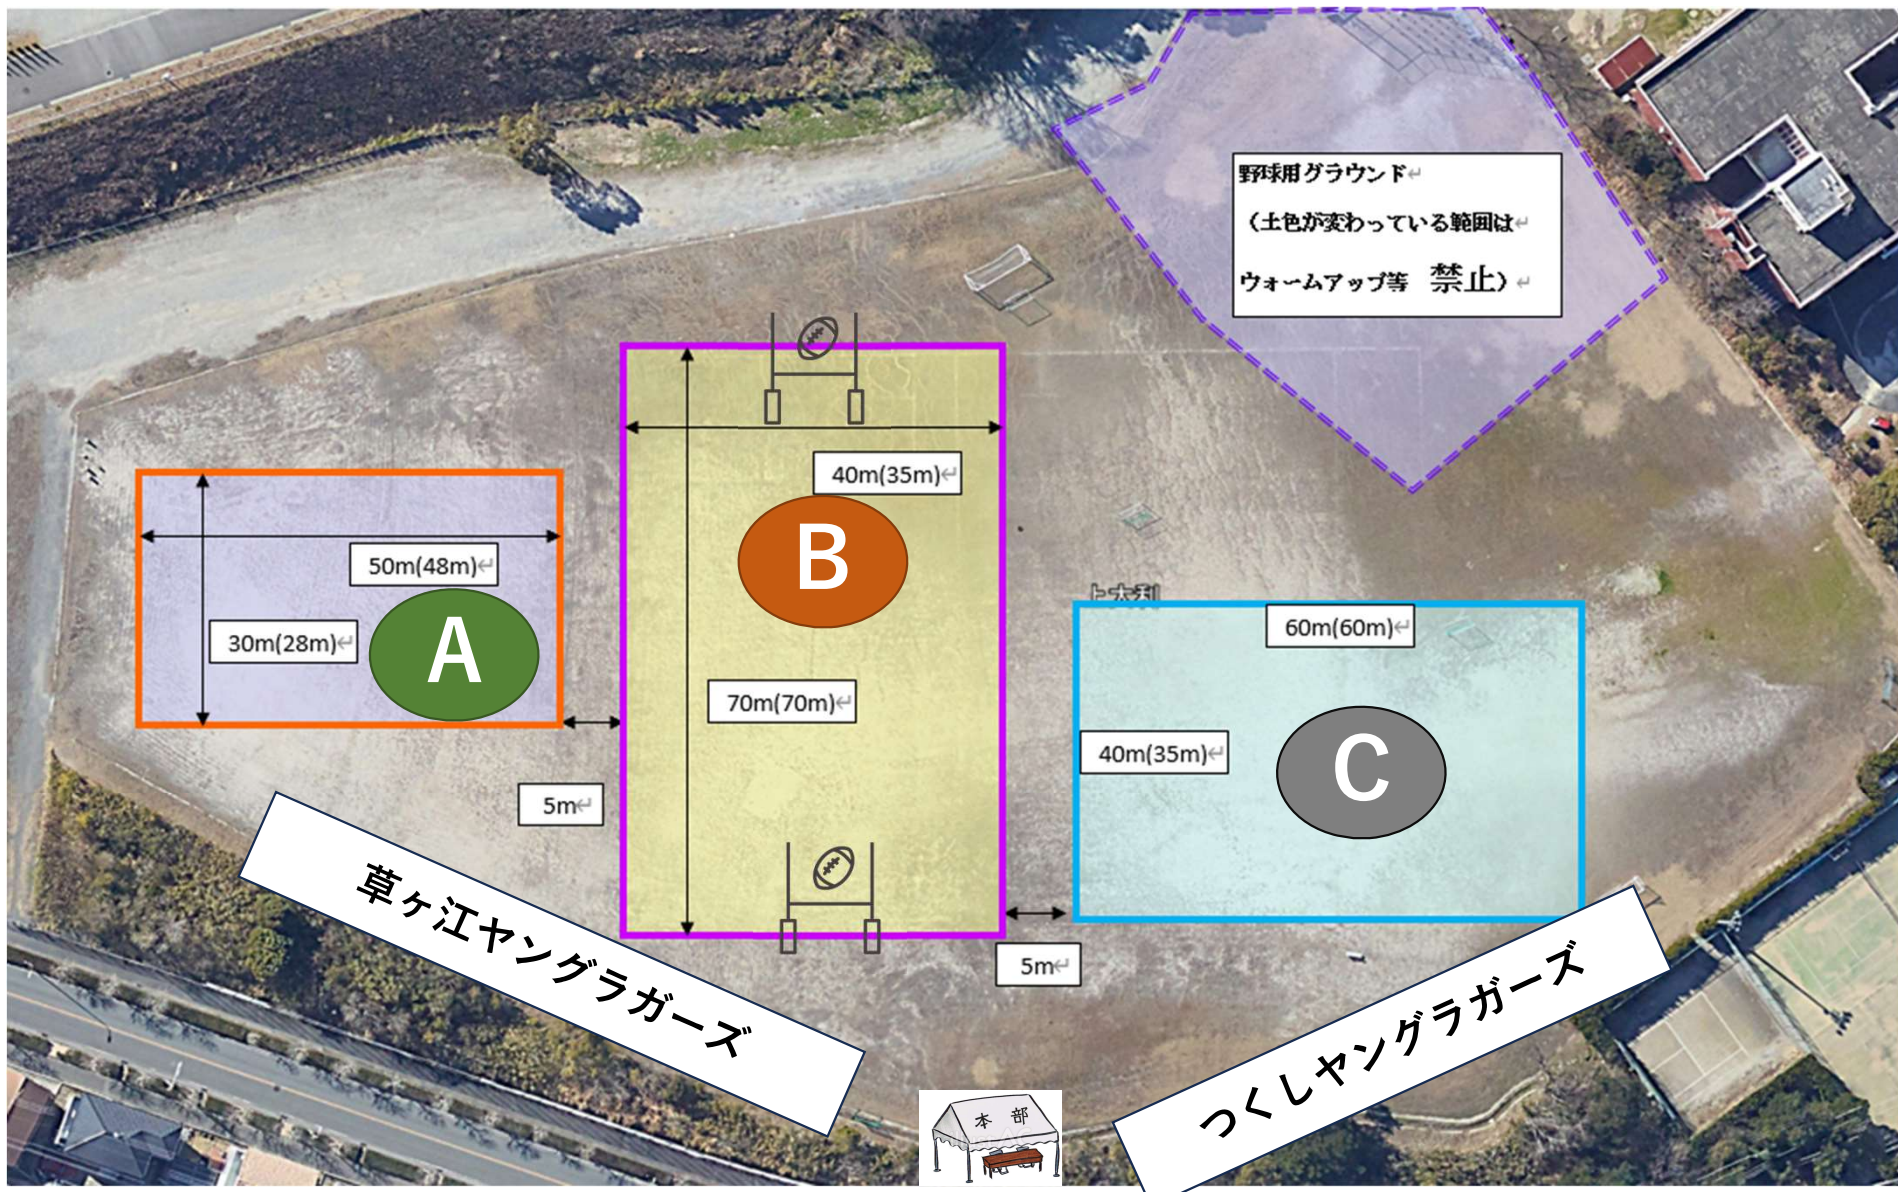

B	キックオフ	12-3-12	レフリー
①	9:40	5年生	つくし
②	10:15	6年生	つくし
③	10:50	5年生	草ヶ江
④	11:25	6年生	草ヶ江
⑤	12:00	5年生 <small>12分1本</small>	つくし
⑥	12:15	6年生 <small>12分1本</small>	つくし

- ①～④は12-3-12 ⑤⑥は12分1本
 *ゴールポスト有
 *設営(ゴールポスト/つくし小5)(ライン引き/つくし小6)

*小2年生以下はタグラグビー
 *設営(ライン引き/つくし小2)

- 確実な駐車は御約束できません。満車の場合、近隣の有料駐車場をご利用下さい。
- 九州大学敷地内は禁煙です。また校舎エリアへの立入は禁止です。また、ゴミは各自でお持ち帰りください
- 閉会式はしません(試合終了後は速やかに流れ解散)

野球用グラウンド
(土色が変わっている範囲は
ウォームアップ等 禁止)

草ヶ江ヤングラガーズ

つくしヤングラガーズ